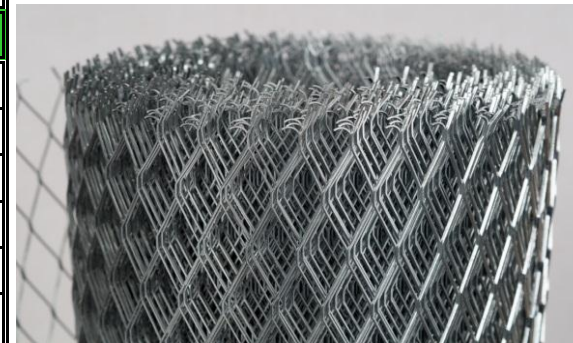

31.01.2018г. Просечно-вытяжная сетка(из черного металла)

Внешний вид	Ячейка, мм	Толщина, мм	Размер рулона, м	Цена, грн
	25x60	0,5	1x10	79
	17x40	0,5	1x10	110
	15x30	0,5	1x10	129
	10x25	0,6	1x10	403
	3,2x13,4	0,6	1x6,7	550

Траповый лист(из черного металла)

	10x46,2	3	600x1370	1215
--	---------	---	----------	------

Просечно-вытяжная сетка(из оцинкованного металла)

	25x60	0,5	1x10	90
	17x40	0,5	1x10	130
	15x30	0,5	1x10	139
	10x25	0,5	1x10	359
	3,2x13,4	0,5	1x6,7	463
	2x8	0,5	0,5x1,5	143